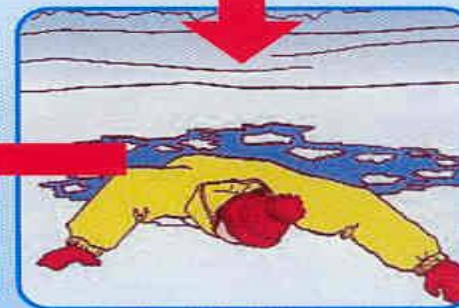

Наползать на лед,
раскинув руки
в стороны